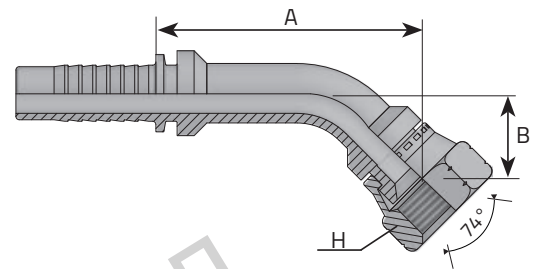

JIC 37° FEMALE - 45° ELBOW (2)

FEMMINA 45° JIC SV 37°
 FEMELLE 45° JIC CÔNE 37°
 DKJ 45° BOGEN 37° JIC DICHTKOPF (UNF)
 HEMBRA GIRATORIA A 45° JIC CONO 37°

Code	Tube		Thread		Dimensions			Pressure		
	D.N.	Hose	Diam	T	t/1"	H	B	A	Bar	Psi
	Inch		mm	Inch		mm	mm	mm		
F45J1012	-10	5/8"	16	1.1/16"	12	32	25	63	200	2901
F45J1210	-12	3/4"	19	7/8"	14	27	29	62	200	2901
F45J1212	-12	3/4"	19	1.1/16"	12	32	29	62	200	2901
F45J1214	-12	3/4"	19	1.3/16"	12	36	29	63	160	2320
F45J1216	-12	3/4"	19	1.5/16"	12	41	29	63	160	2320
F45J1612	-16	1"	25.4	1.1/16"	12	32	39.5	100	200	2901
F45J1616	-16	1"	25.4	1.5/16"	12	41	39.5	88.5	160	2320
F45J1620	-16	1"	25.4	1.5/8"	12	50	38.5	89.5	125	1813
F45J2020	-20	1.1/4"	31.8	1.5/8"	12	50	44	101	125	1813
F45J2024	-20	1.1/4"	31.8	1.7/8"	12	55	45	103	100	1450
F45J2424	-24	1.1/2"	38.1	1.7/8"	12	55	45	118	100	1450